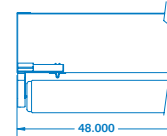

ST100 Series (1 Light)

ST200 Series (2 Lights)

ST440

ORDERING INFORMATION

DIMENSIONS

Model No.	Fluorescent Lamps	L	W	D	Mtg. Ill.
ST114RS	(1) T12 15"	15"	2 ³ / ₄ "	3 ³ / ₄ "	113
ST115RS	(1) T12 18"	18"	2 ³ / ₄ "	3 ³ / ₄ "	113
ST120RS	(1) T12 24"	24"	2 ³ / ₄ "	3 ³ / ₄ "	113
ST130RS	(1) T12 36"	36"	2 ³ / ₄ "	3 ³ / ₄ "	113
ST140RS	(1) T12 48"	48"	2 ³ / ₄ "	3 ³ / ₄ "	113
ST140RSES	(1) T12 48"	48"	2 ³ / ₄ "	3 ³ / ₄ "	113
ST140RSCW	(1) T12 48"	48"	2 ³ / ₄ "	3 ³ / ₄ "	113
ST140-8RSES	(2) T12 48" (Tandem)	96"	2 ³ / ₄ "	3 ³ / ₄ "	132
ST140-8RSCW	(2) T12 48" (Tandem)	96"	2 ³ / ₄ "	3 ³ / ₄ "	132
ST220RS	(2) T12 24"	24"	4 ⁵ / ₁₆ "	3 ¹ / ₁₆ "	114
ST230RS	(2) T12 36"	36"	4 ⁵ / ₁₆ "	3 ¹ / ₁₆ "	114
ST240RSES	(2) T12 48"	48"	4 ⁵ / ₁₆ "	3 ¹ / ₁₆ "	114
ST240-8RSES	(4) T12 48" (Tandem)	96"	4 ⁵ / ₁₆ "	3 ¹ / ₁₆ "	133
ST440RSES	(4) T12 48"	48"	8 ¹ / ₈ "	4 ⁵ / ₈ "	43