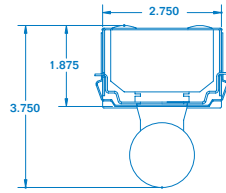

ST100 Series (1 Light)

ST200 Series (2 Lights)

ST440

ORDERING INFORMATION

DIMENSIONS

Model No.	Fluorescent Lamps	L	W	D	Mtg. Ill.
ST114RS	(1) T12 15"	15"	2 ³ / ₄ "	3 ³ / ₄ "	113
ST115RS	(1) T12 18"	18"	2 ³ / ₄ "	3 ³ / ₄ "	113
ST120RS	(1) T12 24"	24"	2 ³ / ₄ "	3 ³ / ₄ "	113
ST130RS	(1) T12 36"	36"	2 ³ / ₄ "	3 ³ / ₄ "	113
ST140RS	(1) T12 48"	48"	2 ³ / ₄ "	3 ³ / ₄ "	113
ST140RSES	(1) T12 48"	48"	2 ³ / ₄ "	3 ³ / ₄ "	113
ST140RSCW	(1) T12 48"	48"	2 ³ / ₄ "	3 ³ / ₄ "	113
ST140-8RSES	(2) T12 48" (Tandem)	96"	2 ³ / ₄ "	3 ³ / ₄ "	132
ST140-8RSCW	(2) T12 48" (Tandem)	96"	2 ³ / ₄ "	3 ³ / ₄ "	132
ST220RS	(2) T12 24"	24"	4 ⁵ / ₁₆ "	3 ¹ / ₁₆ "	114
ST230RS	(2) T12 36"	36"	4 ⁵ / ₁₆ "	3 ¹ / ₁₆ "	114
ST240RSES	(2) T12 48"	48"	4 ⁵ / ₁₆ "	3 ¹ / ₁₆ "	114
ST240-8RSES	(4) T12 48" (Tandem)	96"	4 ⁵ / ₁₆ "	3 ¹ / ₁₆ "	133
ST440RSES	(4) T12 48"	48"	8 ¹ / ₈ "	4 ⁵ / ₈ "	43