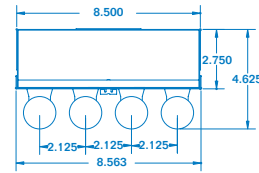

ST100 Series (1 Light)

ST200 Series (2 Lights)

ST440

ORDERING INFORMATION

DIMENSIONS

Model No.	Fluorescent Lamps	L	W	D	Mtg. Ill.
ST114RS	(1) T12 15"	15"	2 ³ / ₄ "	3 ³ / ₄ "	113
ST115RS	(1) T12 18"	18"	2 ³ / ₄ "	3 ³ / ₄ "	113
ST120RS	(1) T12 24"	24"	2 ³ / ₄ "	3 ³ / ₄ "	113
ST130RS	(1) T12 36"	36"	2 ³ / ₄ "	3 ³ / ₄ "	113
ST140RS	(1) T12 48"	48"	2 ³ / ₄ "	3 ³ / ₄ "	113
ST140RSES	(1) T12 48"	48"	2 ³ / ₄ "	3 ³ / ₄ "	113
ST140RSCW	(1) T12 48"	48"	2 ³ / ₄ "	3 ³ / ₄ "	113
ST140-8RSES	(2) T12 48" (Tandem)	96"	2 ³ / ₄ "	3 ³ / ₄ "	132
ST140-8RSCW	(2) T12 48" (Tandem)	96"	2 ³ / ₄ "	3 ³ / ₄ "	132
ST220RS	(2) T12 24"	24"	4 ⁵ / ₁₆ "	3 ¹ / ₁₆ "	114
ST230RS	(2) T12 36"	36"	4 ⁵ / ₁₆ "	3 ¹ / ₁₆ "	114
ST240RSES	(2) T12 48"	48"	4 ⁵ / ₁₆ "	3 ¹ / ₁₆ "	114
ST240-8RSES	(4) T12 48" (Tandem)	96"	4 ⁵ / ₁₆ "	3 ¹ / ₁₆ "	133
ST440RSES	(4) T12 48"	48"	8 ¹ / ₈ "	4 ⁵ / ₈ "	43