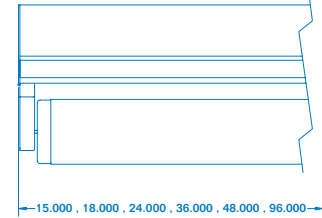

ST100 Series (1 Light)

ST200 Series (2 Lights)

ST440

ORDERING INFORMATION

DIMENSIONS

Model No.	Fluorescent Lamps	L	W	D	Mtg. Ill.
ST114RS	(1) T12 15"	15"	2 ³ / ₄ "	3 ³ / ₄ "	113
ST115RS	(1) T12 18"	18"	2 ³ / ₄ "	3 ³ / ₄ "	113
ST120RS	(1) T12 24"	24"	2 ³ / ₄ "	3 ³ / ₄ "	113
ST130RS	(1) T12 36"	36"	2 ³ / ₄ "	3 ³ / ₄ "	113
ST140RS	(1) T12 48"	48"	2 ³ / ₄ "	3 ³ / ₄ "	113
ST140RSES	(1) T12 48"	48"	2 ³ / ₄ "	3 ³ / ₄ "	113
ST140RSCW	(1) T12 48"	48"	2 ³ / ₄ "	3 ³ / ₄ "	113
ST140-8RSES	(2) T12 48" (Tandem)	96"	2 ³ / ₄ "	3 ³ / ₄ "	132
ST140-8RSCW	(2) T12 48" (Tandem)	96"	2 ³ / ₄ "	3 ³ / ₄ "	132
ST220RS	(2) T12 24"	24"	4 ⁵ / ₁₆ "	3 ¹ / ₁₆ "	114
ST230RS	(2) T12 36"	36"	4 ⁵ / ₁₆ "	3 ¹ / ₁₆ "	114
ST240RSES	(2) T12 48"	48"	4 ⁵ / ₁₆ "	3 ¹ / ₁₆ "	114
ST240-8RSES	(4) T12 48" (Tandem)	96"	4 ⁵ / ₁₆ "	3 ¹ / ₁₆ "	133
ST440RSES	(4) T12 48"	48"	8 ¹ / ₈ "	4 ⁵ / ₈ "	43