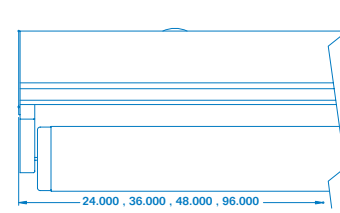

ST100 Series (1 Light)

ST200 Series (2 Lights)

ST440

ORDERING INFORMATION

DIMENSIONS

Model No.	Fluorescent Lamps	L	W	D	Mtg. Ill.
ST114RS	(1) T12 15"	15"	2 ³ / ₄ "	3 ³ / ₄ "	113
ST115RS	(1) T12 18"	18"	2 ³ / ₄ "	3 ³ / ₄ "	113
ST120RS	(1) T12 24"	24"	2 ³ / ₄ "	3 ³ / ₄ "	113
ST130RS	(1) T12 36"	36"	2 ³ / ₄ "	3 ³ / ₄ "	113
ST140RS	(1) T12 48"	48"	2 ³ / ₄ "	3 ³ / ₄ "	113
ST140RSES	(1) T12 48"	48"	2 ³ / ₄ "	3 ³ / ₄ "	113
ST140RSCW	(1) T12 48"	48"	2 ³ / ₄ "	3 ³ / ₄ "	113
ST140-8RSES	(2) T12 48" (Tandem)	96"	2 ³ / ₄ "	3 ³ / ₄ "	132
ST140-8RSCW	(2) T12 48" (Tandem)	96"	2 ³ / ₄ "	3 ³ / ₄ "	132
ST220RS	(2) T12 24"	24"	4 ⁵ / ₁₆ "	3 ¹ / ₁₆ "	114
ST230RS	(2) T12 36"	36"	4 ⁵ / ₁₆ "	3 ¹ / ₁₆ "	114
ST240RSES	(2) T12 48"	48"	4 ⁵ / ₁₆ "	3 ¹ / ₁₆ "	114
ST240-8RSES	(4) T12 48" (Tandem)	96"	4 ⁵ / ₁₆ "	3 ¹ / ₁₆ "	133
ST440RSES	(4) T12 48"	48"	8 ¹ / ₈ "	4 ⁵ / ₈ "	43